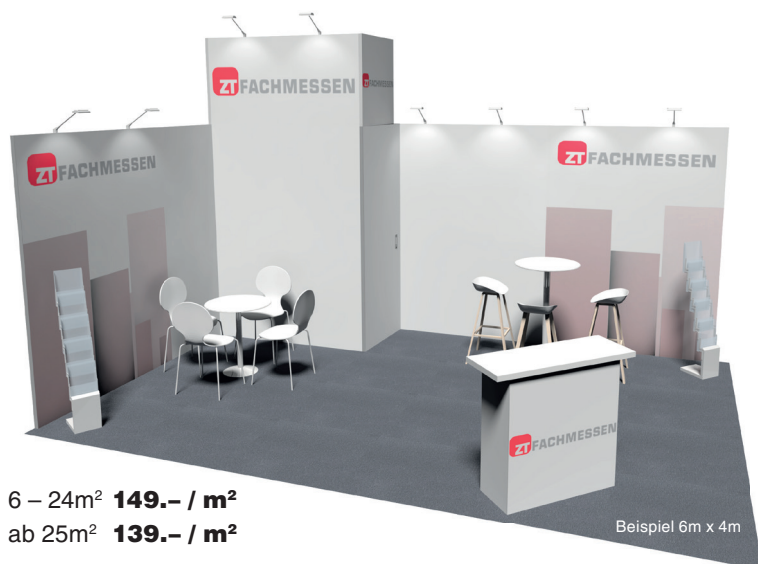

## MESSEPAKET BASIC

Das Messepaket Basic beinhaltet alles, was ein erfolgreicher Messeauftritt benötigt. Standwände, Teppich, Beleuchtung, Möbel und Grafikelemente.

6 – 24m<sup>2</sup> **119.– / m<sup>2</sup>**

ab 25m<sup>2</sup> **109.– / m<sup>2</sup>**

	6 – 8m <sup>2</sup>	9 – 14m <sup>2</sup>	15 – 24m <sup>2</sup>	ab 25m <sup>2</sup>
Tisch buckley	1	1	1	1
Stuhl buckley	2	3	4	4
Theke caldi nicht abschliessbar			1	1
Prospektständer	1	1	1	2
Grafik-Wandelement	1	2	3	4
<b>für alle Standflächen gleich</b>				
Einfachsteckdose bis 2kW	1			
Papierkorb	1			
Teppich	1			
Beleuchtung	1 LED pro 3m <sup>2</sup>			
<b>Option zusätzlich</b>				
Grafik / Bild	150.– / Stk.			

## MESSEPAKET PLUS

Mit dem Messepaket Plus erhöhen Sie den Komfort auf dem Messestand durch die integrierte Kabine sowie mit dem Kabinenaufsatz für optimale Sichtbarkeit (ab 15m<sup>2</sup> inkl. Theke, Stehtisch und Barhocker).

6 – 24m<sup>2</sup> **149.– / m<sup>2</sup>**

ab 25m<sup>2</sup> **139.– / m<sup>2</sup>**

	6 – 8m <sup>2</sup>	9 – 14m <sup>2</sup>	15 – 24m <sup>2</sup>	ab 25m <sup>2</sup>
Tisch buckley	1	1	1	1
Stuhl buckley	2	3	4	4
Theke fvs abschliessbar			1	1
Prospektständer	1	1	1	2
Grafik-Wandelement	1	2	3	4
Stehtisch			1	1
Barhocker			3	3
Kabine inkl. Aufsatz	1m <sup>2</sup>	1m <sup>2</sup>	1m <sup>2</sup>	2m <sup>2</sup>
<b>für alle Standflächen gleich</b>				
Einfachsteckdose bis 2kW	1			
Papierkorb	1			
Teppich	1			
Beleuchtung	1 LED pro 3m <sup>2</sup>			
<b>Optionen zusätzlich</b>				
Grafik / Bild	150.– / Stk.			
Grafik / Bild auf Kabinenaufsatz oder auf Theke	150.– / Stk.			