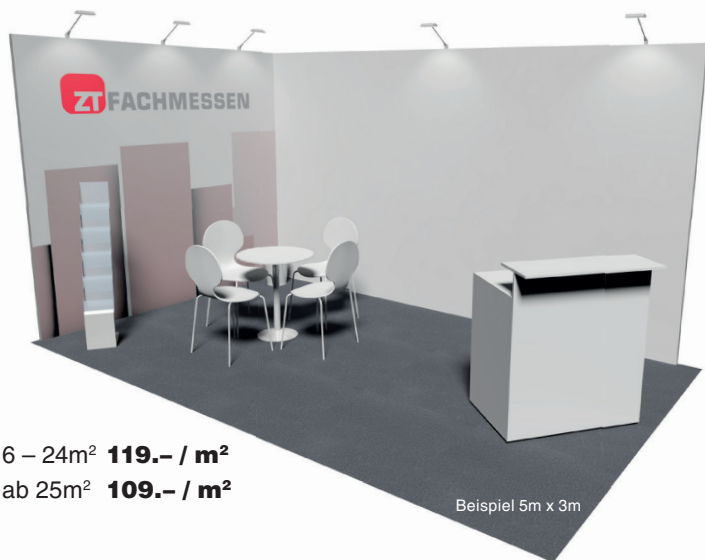

## MESSEPAKET BASIC

Das Messepaket Basic beinhaltet alles, was ein erfolgreicher Messeauftritt benötigt. Standwände, Teppich, Beleuchtung, Möbel und Grafikelemente.

6 – 24m<sup>2</sup> **119.– / m<sup>2</sup>**

ab 25m<sup>2</sup> **109.– / m<sup>2</sup>**

	6 – 8m <sup>2</sup>	9 – 14m <sup>2</sup>	15 – 24m <sup>2</sup>	ab 25m <sup>2</sup>
Tisch buckley	1	1	1	1
Stuhl buckley	2	3	4	4
Theke caldi nicht abschliessbar			1	1
Prospektständer	1	1	1	2
Grafik-Wandelement	1	2	3	4
<b>für alle Standflächen gleich</b>				
Einfachsteckdose bis 2kW	1			
Papierkorb	1			
Teppich	1			
Beleuchtung	1 LED pro 3m <sup>2</sup>			
<b>Option zusätzlich</b>				
Grafik / Bild	150.– / Stk.			

## MESSEPAKET PLUS

Mit dem Messepaket Plus erhöhen Sie den Komfort auf dem Messestand durch die integrierte Kabine sowie mit dem Kabinenaufsatz für optimale Sichtbarkeit (ab 15m<sup>2</sup> inkl. Theke, Stehtisch und Barhocker).

6 – 24m<sup>2</sup> **149.– / m<sup>2</sup>**

ab 25m<sup>2</sup> **139.– / m<sup>2</sup>**

	6 – 8m <sup>2</sup>	9 – 14m <sup>2</sup>	15 – 24m <sup>2</sup>	ab 25m <sup>2</sup>
Tisch buckley	1	1	1	1
Stuhl buckley	2	3	4	4
Theke fvs abschliessbar			1	1
Prospektständer	1	1	1	2
Grafik-Wandelement	1	2	3	4
Stehtisch			1	1
Barhocker			3	3
Kabine inkl. Aufsatz	1m <sup>2</sup>	1m <sup>2</sup>	1m <sup>2</sup>	2m <sup>2</sup>
<b>für alle Standflächen gleich</b>				
Einfachsteckdose bis 2kW	1			
Papierkorb	1			
Teppich	1			
Beleuchtung	1 LED pro 3m <sup>2</sup>			
<b>Optionen zusätzlich</b>				
Grafik / Bild	150.– / Stk.			
Grafik / Bild auf Kabinenaufsatz oder auf Theke	150.– / Stk.			