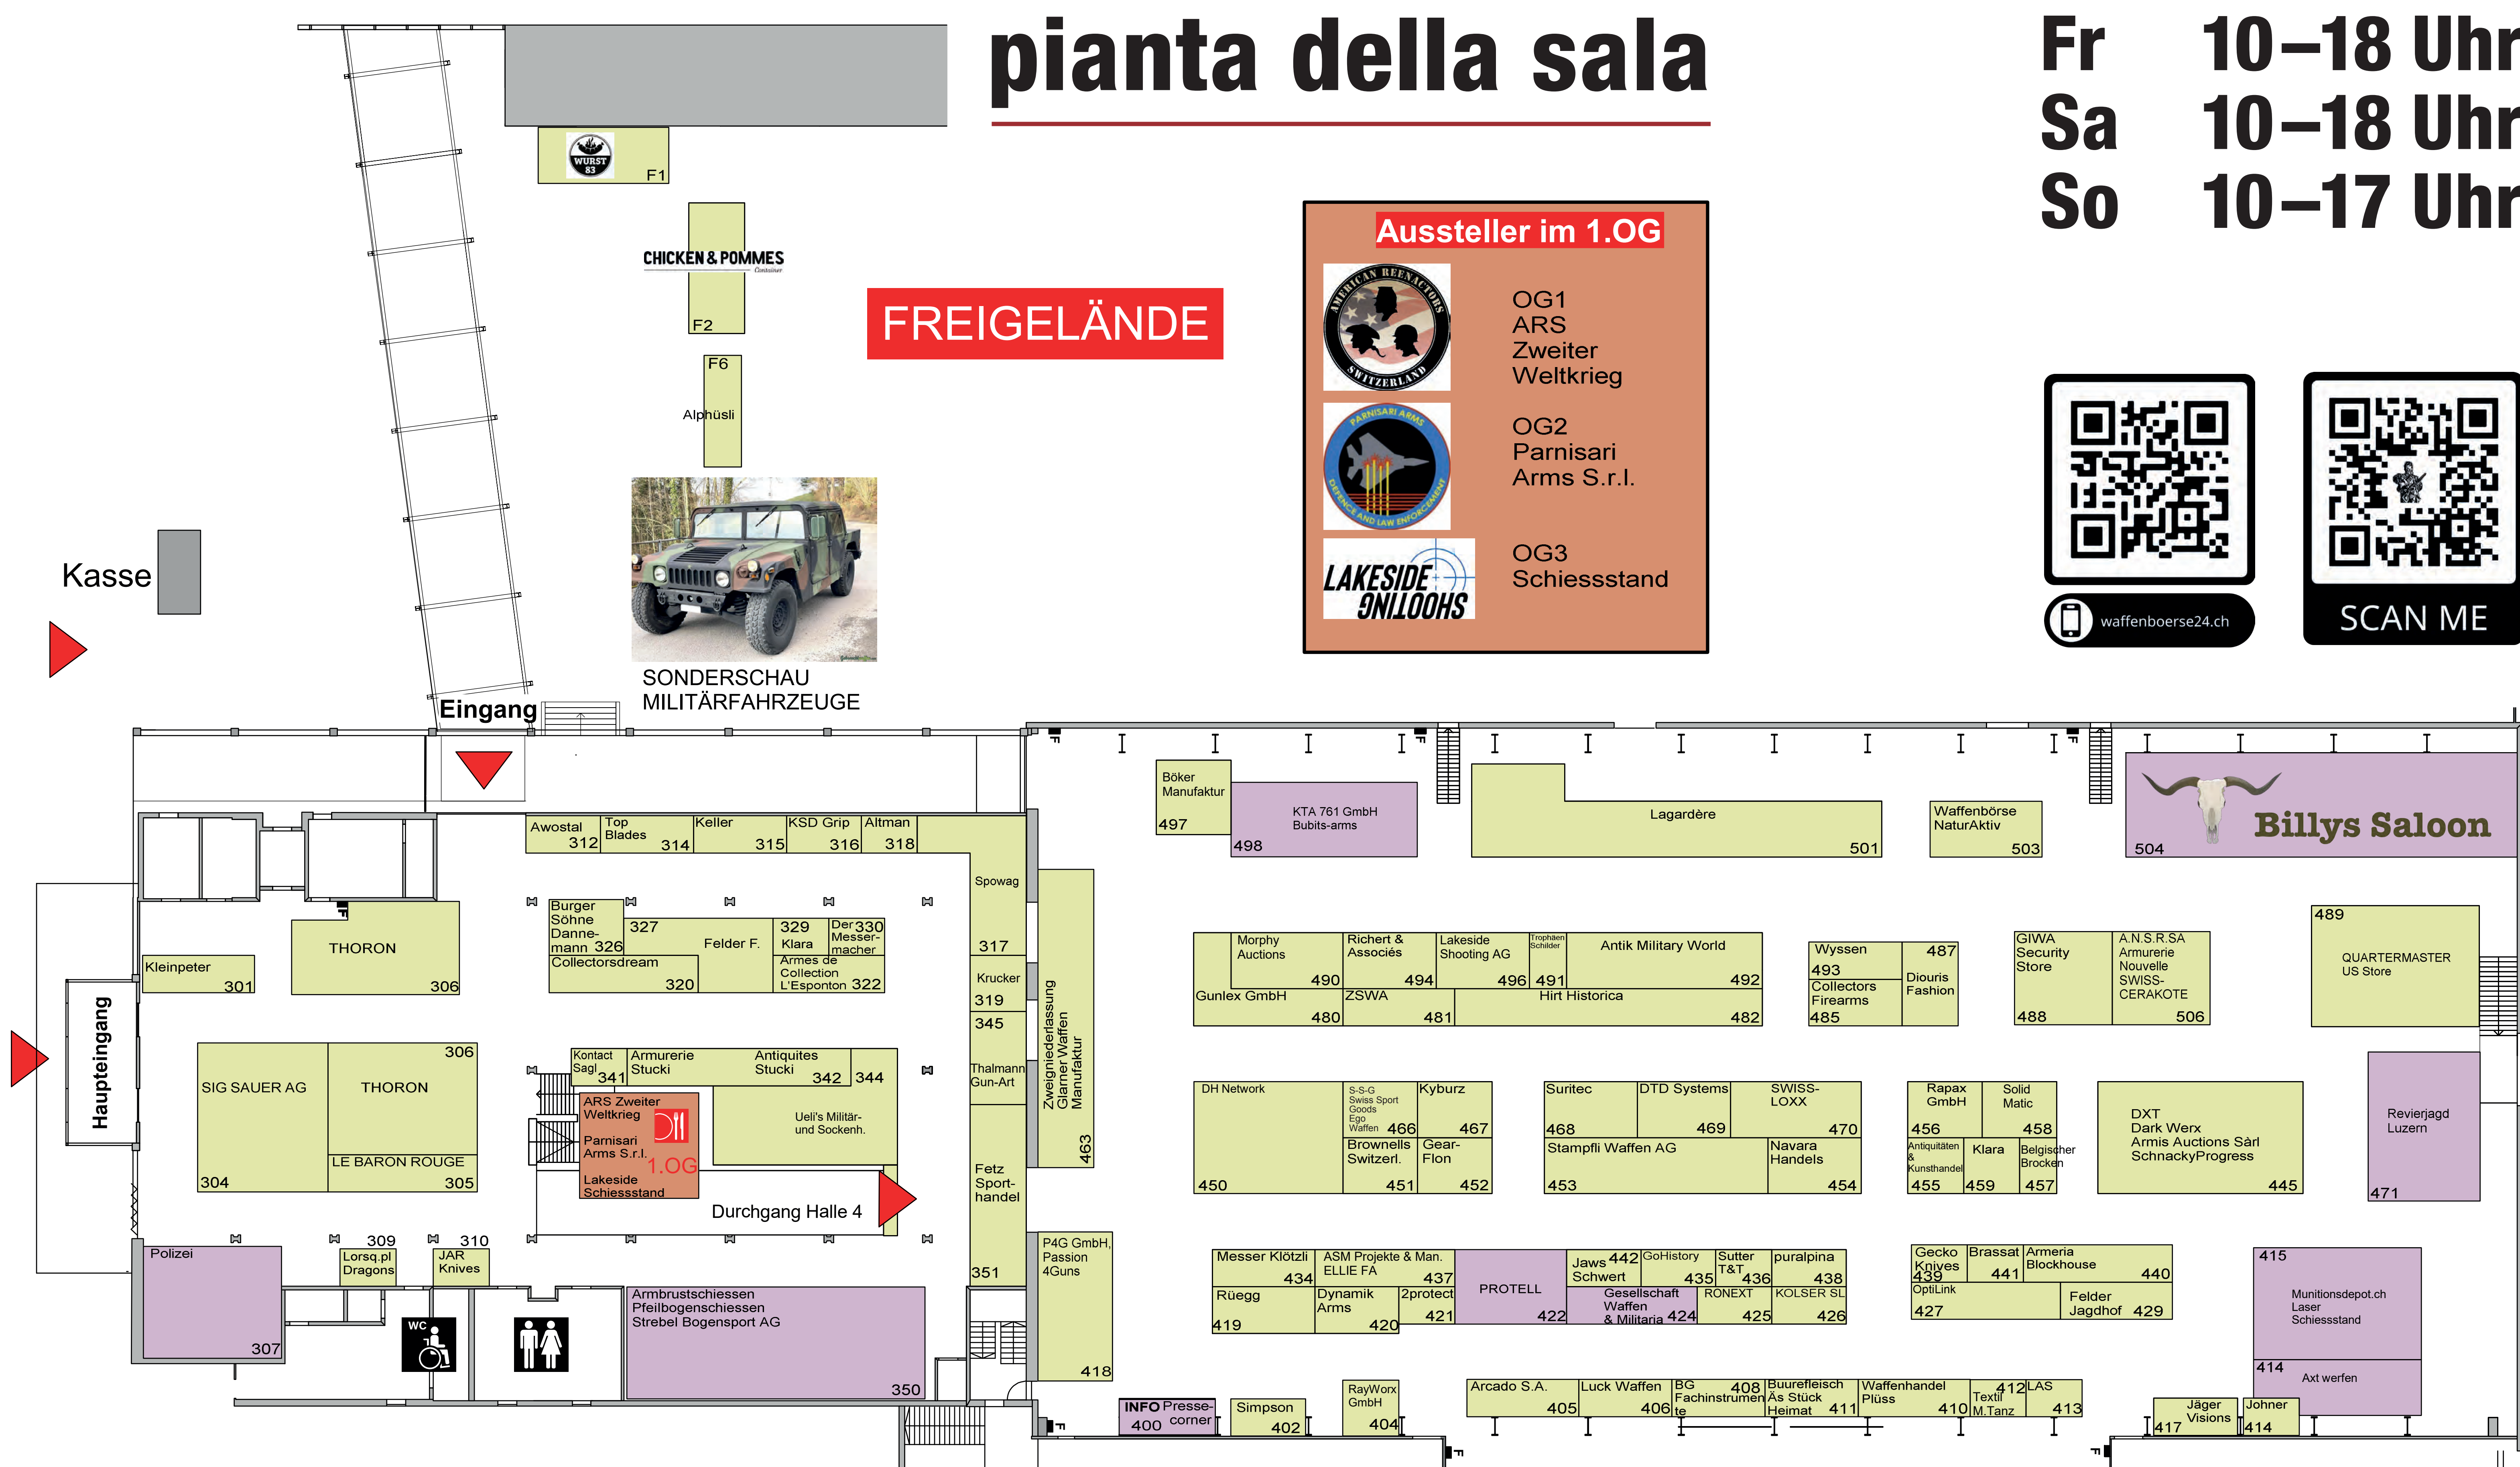

WAFFEN-SAMMLERBÖRSE

follow us

Hallenplan

plan de la salle
pianta della sala

Öffnungszeiten

Fr 10–18 Uhr
Sa 10–18 Uhr
So 10–17 Uhr

Sonderthema der GWM: «Als die Schweiz noch Spitze war»

«Quand la Suisse était encore au top»

«Quando la Svizzera era ancora la migliore»

Halle 4 • Stand 424

Sonderthema der Luzerner Polizei: «Verwechselbarkeit von Feuer- und Nichtfeuerwaffen»

«Confusion possible entre armes à feu et armes non à feu»

Halle 4 • Stand 498

Sonderschau von Revierjagd Luzern: «Die Jagd – Die unbekannte Bekannte»

«La chasse – l'inconnue»

«La caccia – l'ignoto conosciuto»

Halle 4 • Stand 471

Sonderschau der ARS: «Overlord 1944»